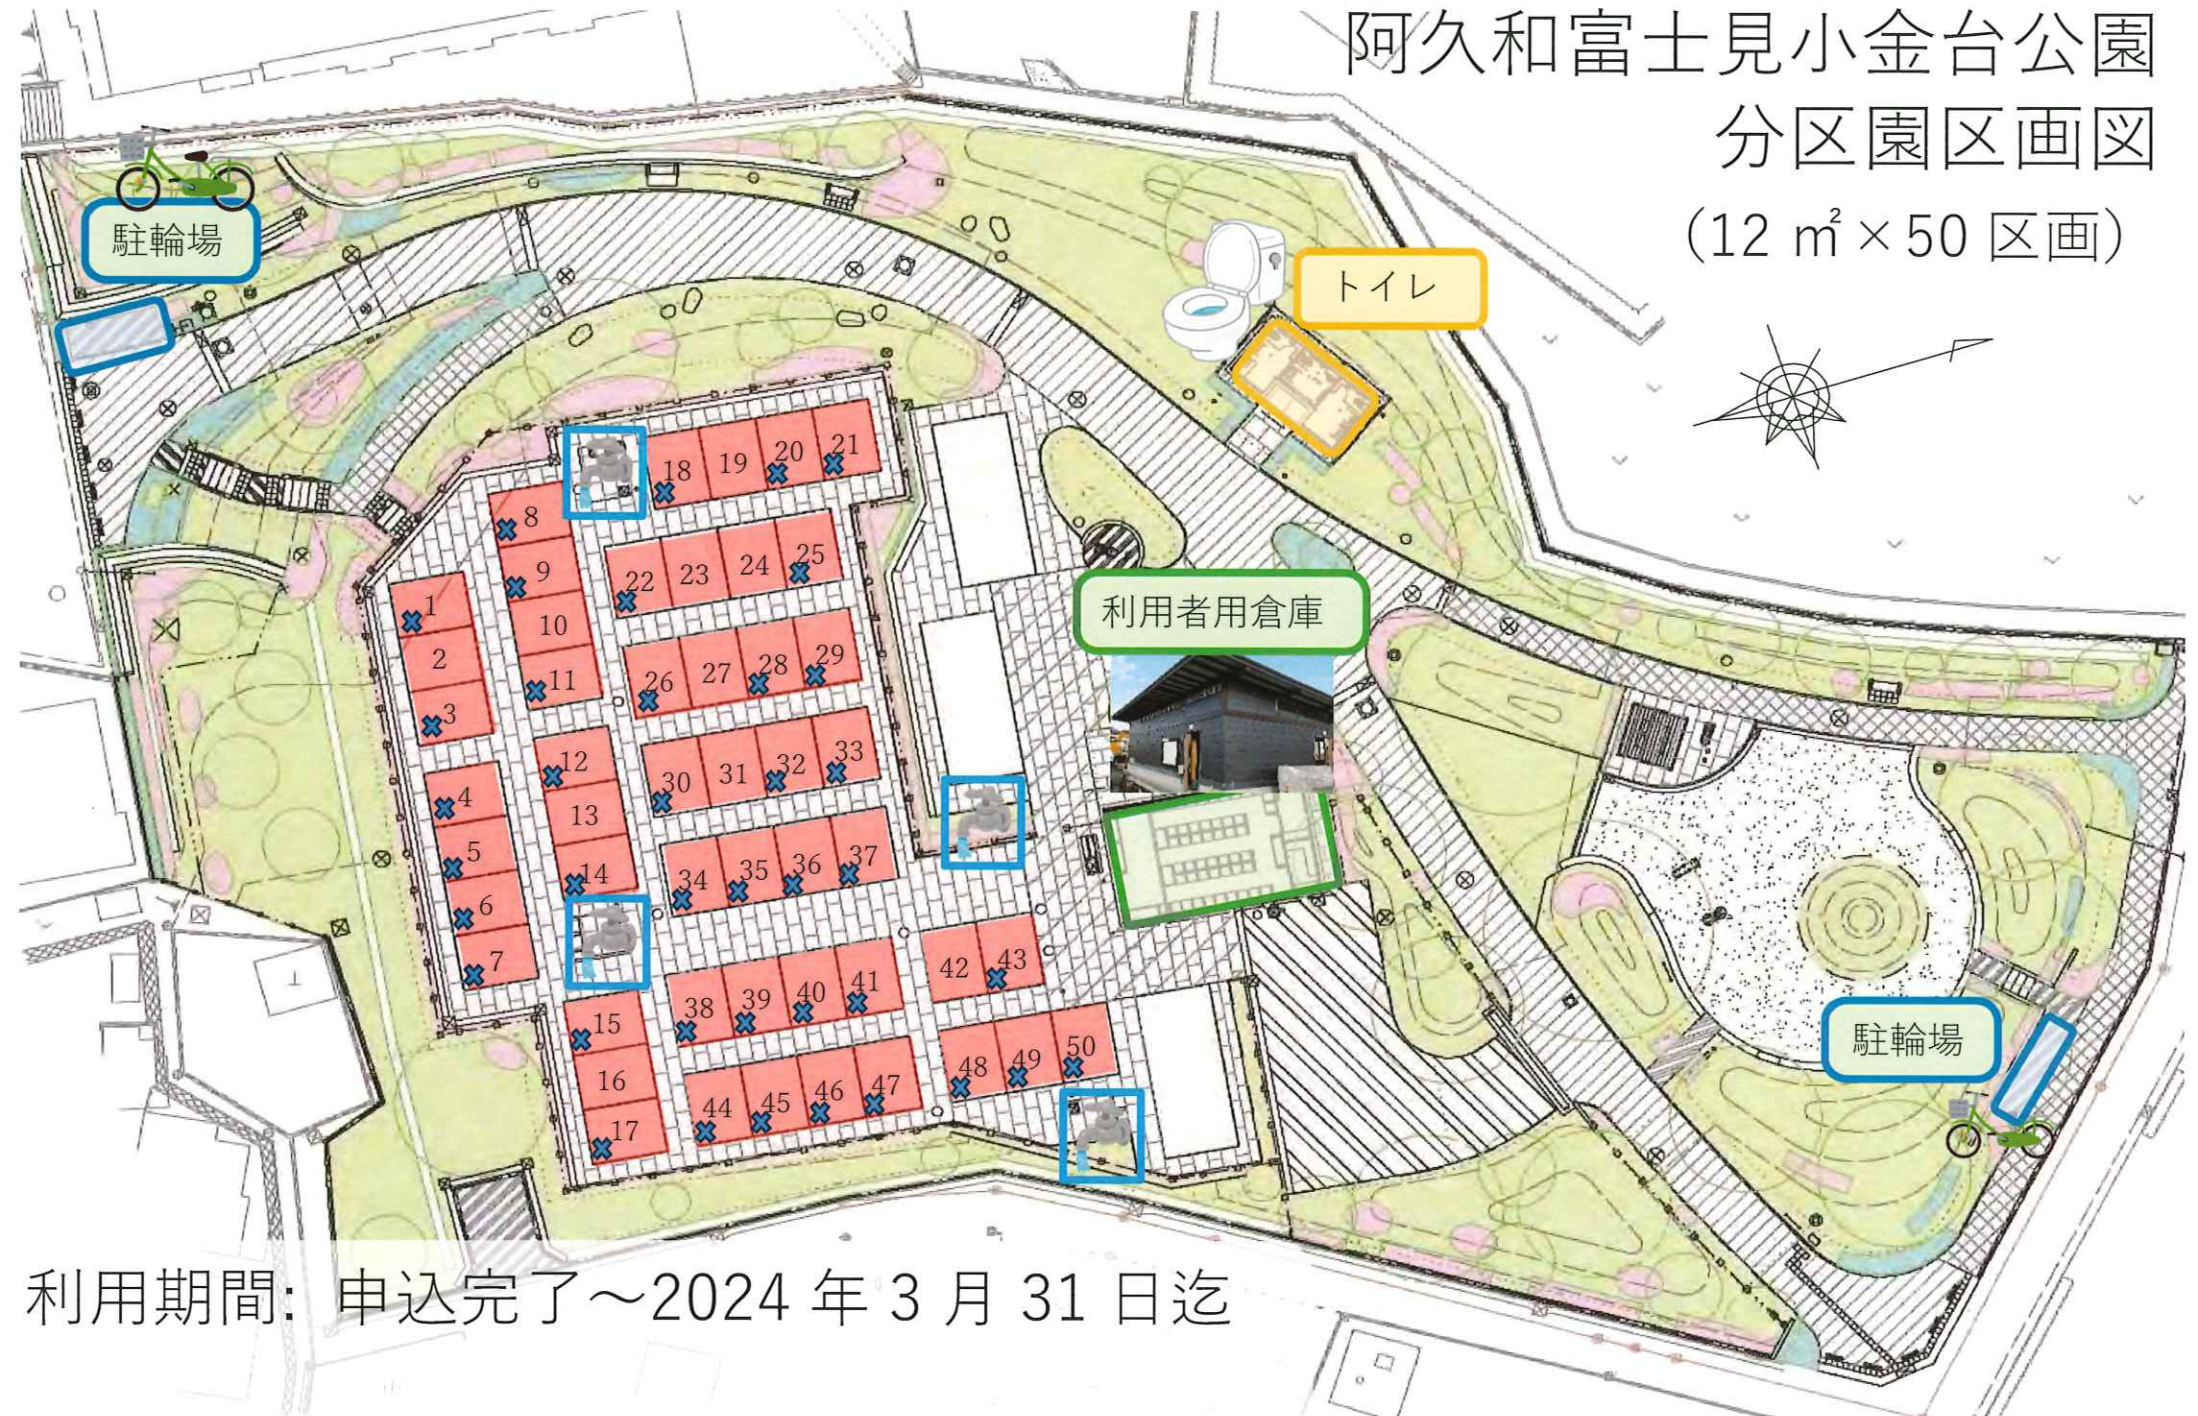

阿久和富士見小金台公園 分区園区画図 (12 m² × 50 区画)

利用期間: 申込完了～2024年3月31日迄